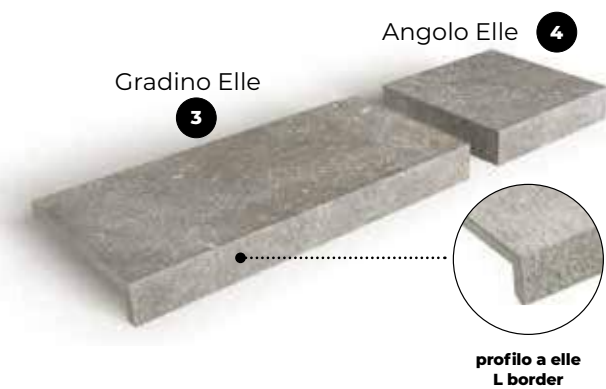

**Scalini**  
**Stair's step**  
 Marche  
 Treppe

**Balaustra**  
**Handrail**  
 Balustrade  
 Handlauf

**Soglia davanzale**  
**Windows threshold**  
 Seuil pour fenêtre  
 Sohlbank

**Bordo piscina**  
**Pool copings**  
 Bord de piscine  
 Beckenrand

**Soglia porta**  
**Door threshold**  
 Seuil pour porte  
 Türschwelle

R11 A+B+C

**1** Gradino monografico **33x180x2 cm - 13"x70"7/8x3/4"**  
**33x120x2 cm - 13"x47"1/4x3/4"**

**1 bordo squadrato con riporto grafico**  
 1 square edge with graphical trim  
 1 nez carré avec retour graphique  
 1 eckige Kante mit Umleimer in Plattenoptik

**2 bordi squadrati con riporto grafico**  
 2 square edges with graphical trim  
 2 nez carrés avec retour graphique  
 2 eckige Kanten mit Umleimer in Plattenoptik

**3 bordi squadrati con riporto grafico**  
 3 square edges with graphical trim  
 3 nez carrés avec retour graphique  
 3 eckige Kanten mit Umleimer in Plattenoptik