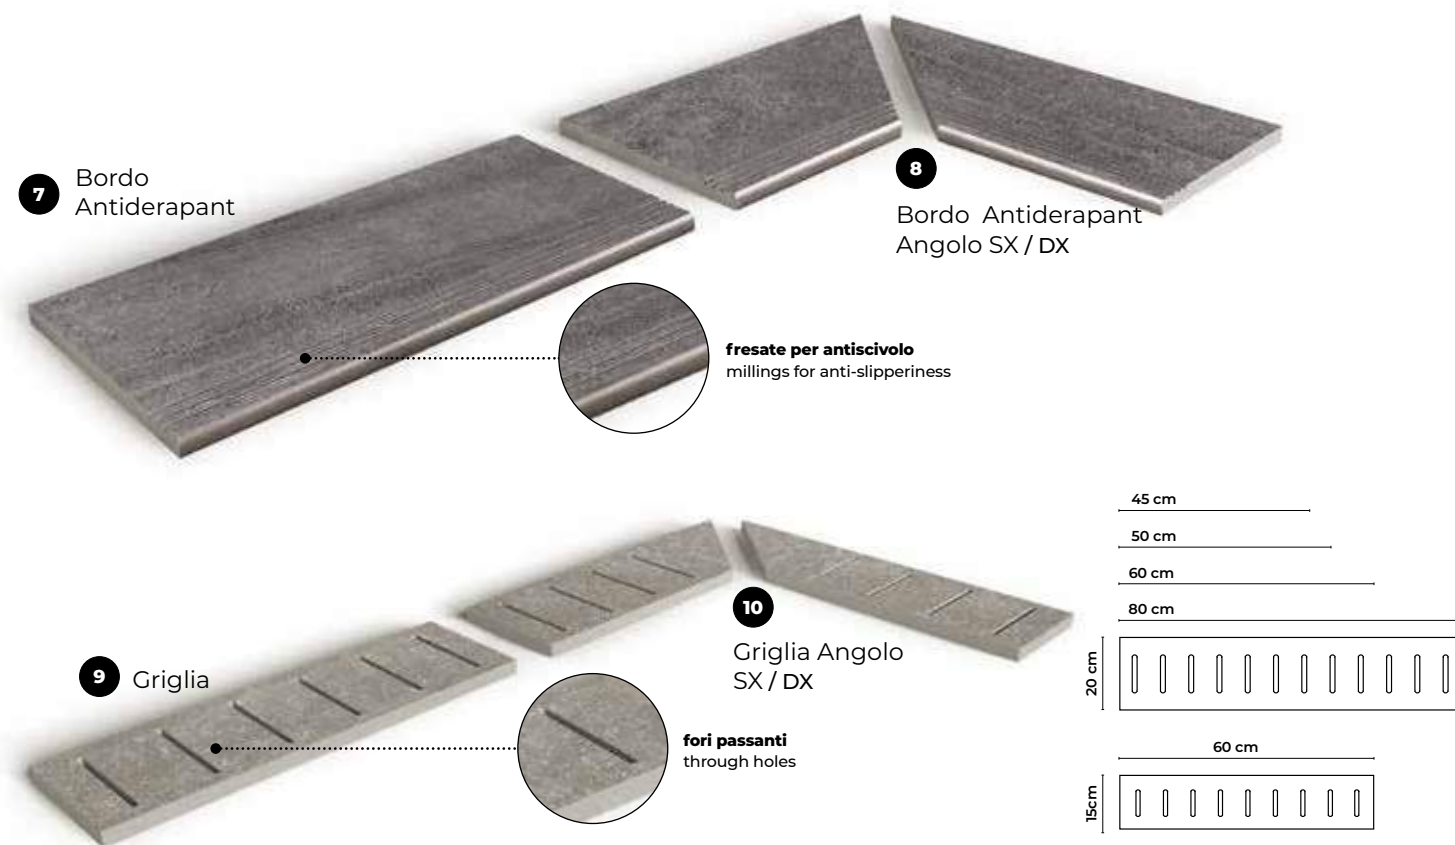

**Scalini**  
**Stair's step**  
 Marche  
 Treppe

**Balaustra**  
**Handrail**  
 Balustrade  
 Handlauf

**Soglia davanzale**  
**Windows threshold**  
 Seuil pour fenêtre  
 Sohlbank

**Bordo piscina**  
**Pool copings**  
 Bord de piscine  
 Beckenrand

**Soglia porta**  
**Door threshold**  
 Seuil pour porte  
 Türschwelle

R11 A+B+C

**1** Gradino monografico **33x180x2 cm - 13"x70"7/8x3/4"**  
**33x120x2 cm - 13"x47"1/4x3/4"**

**1 bordo squadrato con riporto grafico**  
 1 square edge with graphical trim  
 1 nez carré avec retour graphique  
 1 eckige Kante mit Umleimer in Plattenoptik

**2 bordi squadrati con riporto grafico**  
 2 square edges with graphical trim  
 2 nez carrés avec retour graphique  
 2 eckige Kanten mit Umleimer in Plattenoptik

**3 bordi squadrati con riporto grafico**  
 3 square edges with graphical trim  
 3 nez carrés avec retour graphique  
 3 eckige Kanten mit Umleimer in Plattenoptik