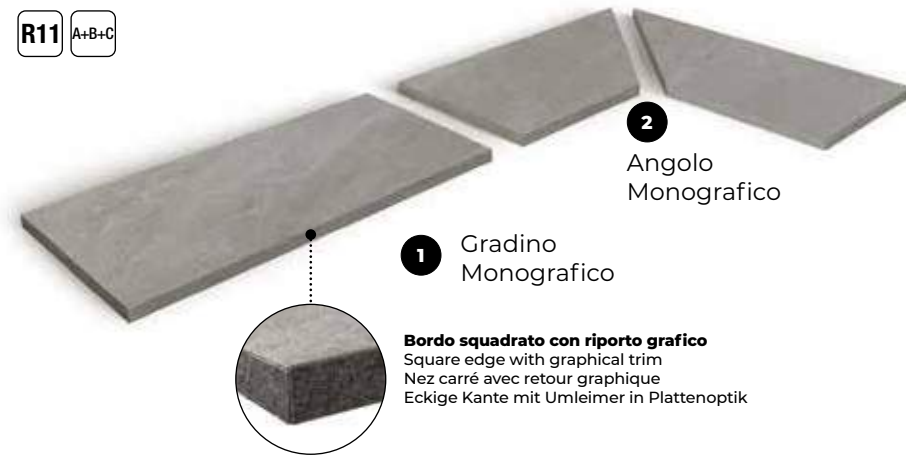

**Scalini**  
**Stair's step**  
 Marche  
 Treppe

**Balaustra**  
**Handrail**  
 Balustrade  
 Handlauf

**Soglia davanzale**  
**Windows threshold**  
 Seuil pour fenêtre  
 Sohlbank

**Bordo piscina**  
**Pool copings**  
 Bord de piscine  
 Beckenrand

**Soglia porta**  
**Door threshold**  
 Seuil pour porte  
 Türschwelle

R11 A+B+C

**1** Gradino monografico **33x180x2 cm - 13"x70"7/8x3/4"**  
**33x120x2 cm - 13"x47"1/4x3/4"**

**1 bordo squadrato con riporto grafico**  
 1 square edge with graphical trim  
 1 nez carré avec retour graphique  
 1 eckige Kante mit Umleimer in Plattenoptik

**2 bordi squadrati con riporto grafico**  
 2 square edges with graphical trim  
 2 nez carrés avec retour graphique  
 2 eckige Kanten mit Umleimer in Plattenoptik

**3 bordi squadrati con riporto grafico**  
 3 square edges with graphical trim  
 3 nez carrés avec retour graphique  
 3 eckige Kanten mit Umleimer in Plattenoptik