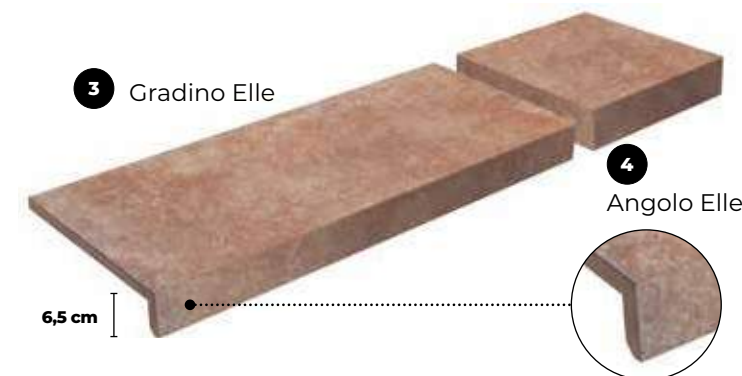

Die Stufen mit einer Breite von 180 cm sind bis ins kleinste Detail durchdacht und besitzen außergewöhnliche Vorteile: Sie bilden den Abschluss von Bodenbelägen und erleichtern den Einbau auf dem Estrich, sie sind auf die übrigen Oberflächen abgestimmt und ihre Abmessungen entsprechen den Planungsstandards.

R11 A+B+C

1 Gradino monografico

5 Toro Gradino

3 Gradino Elle

4 Angolo Elle

11 Gradino Elle Maxi

ACCESSORIES - SLAB FOR STEPS

Lastre per gradini. Novabell offre un'ampia gamma di Lastre Pre-Finite in 20MM di varie dimensioni per realizzare in opera gradini e scale su misura.

Slab for steps. NovaBell offers a wide range of 20mm pre-finished slabs in various sizes of create customized steps and stairs on site.

Dalles pour marches. Novabell offre une large gamme de dalles préfini en 20mm de différentes dimensions pour réaliser sur place marches et et escaliers sur mesure.