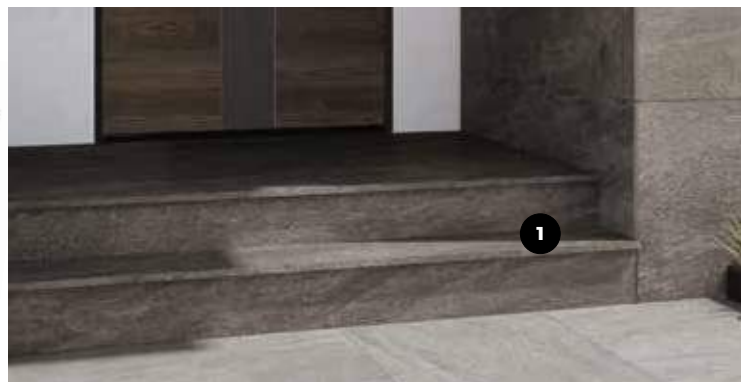

ACCESSORIES

STAIRS

I gradini con larghezza fino a 180 cm sono perfezionati in ogni dettaglio e possiedono vantaggi impareggiabili: completano le pavimentazioni facilitando la messa in opera sul massetto, sono coordinati al resto delle superfici e le loro dimensioni corrispondono agli standard progettuali.

i info pag.124

Steps up to 180 cm wide are perfected in every detail and offer incomparable advantages: they complete the flooring, facilitating installation on screed, they are coordinated with the rest of the surfaces and their dimensions correspond to design standards.

Les marches jusqu'à 180 cm de large sont peaufinées dans les moindres détails et comportent des avantages sans pareils : elles complètent les revêtements de sol en simplifiant la pose sur chape, elles sont coordonnées au reste des surfaces et leurs dimensions sont conformes aux standards de la conception.

Die Stufen mit einer Breite von 180 cm sind bis ins kleinste Detail durchdacht und besitzen außergewöhnliche Vorteile: Sie bilden den Abschluss von Bodenbelägen und erleichtern den Einbau auf dem Estrich, sie sind auf die übrigen Oberflächen abgestimmt und ihre Abmessungen entsprechen den Planungsstandards.

R11 A+B+C

1 Gradino monografico