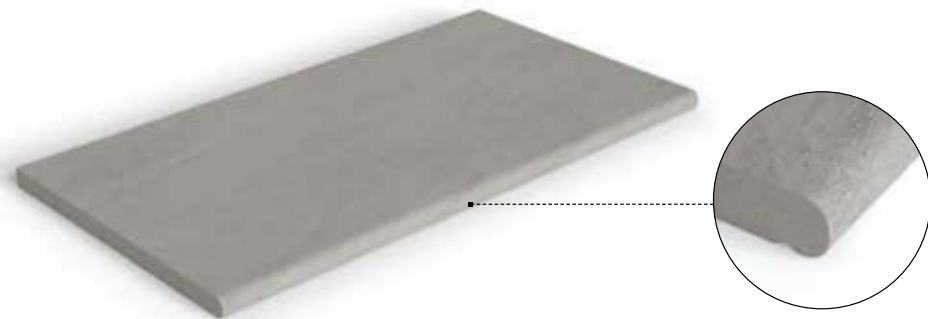

Accessories / MULTI NEW

MULTI, nel formato 33x60x2 cm, presenta un bordo arrotondato colorato in costa, grazie alla stampa grafica continua.

MULTI, available in 33x60x2, has one rounded edge digitally printed made with a continuous printing process.

Multi, en format 33x60x2 cm, présente un bord arrondi décoré en digital.

MULTI, in format 33x60x2 stellt sich mit einer abgerundete und gefärbte Kante, dank der Digitaldruck.

1 **33x60x2 cm** 02
580 R11 A+B+C
13" x 23⁵/₈ x 3/4"

Bordo arrotondato stampato in digitale con sgocciolatoio
Digitally printed rounded edge with drainer
Nez arrondi décoré à la digitale avec goutte d'eau
Gerundete Kante, Digitaldruck, mit Tropfkante

UTILIZZO / INTENDED USE / POSSIBILITÉS D'USAGE / ANWENDUNGSBEREICHE