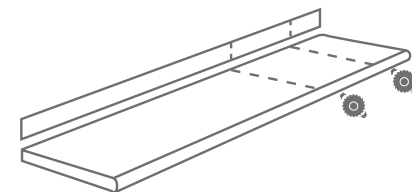

3 **33x180x2 cm** R11 A+B+C
13" x 70" ⁷/₈ x 3/4"
GRADINO MONOGRAFICO *

Un pezzo speciale estremamente versatile, utilizzabile sia come gradino che come bordo piscina.

An extremely versatile special piece that can be used both as a step and as a pool coping.

* **Gradino Monografico e Alzata** (in omaggio) sono venduti insieme / **Single-graphic step and Riser** (free) are sold together. La **marche monographique** et la **contremarche** (offerte) sont vendues ensemble / **Stufe mit Kante in Plattenoptik** und **Stellstufe** (kostenfreie Zugabe) werden gemeinsam verkauft.

DIMENSIONE PERSONALIZZATA / **
SIZE CUSTOMIZED / TAILLE PERSONNALISÉE
/ INDIVIDUELL GESTALT BARE LÄNGE