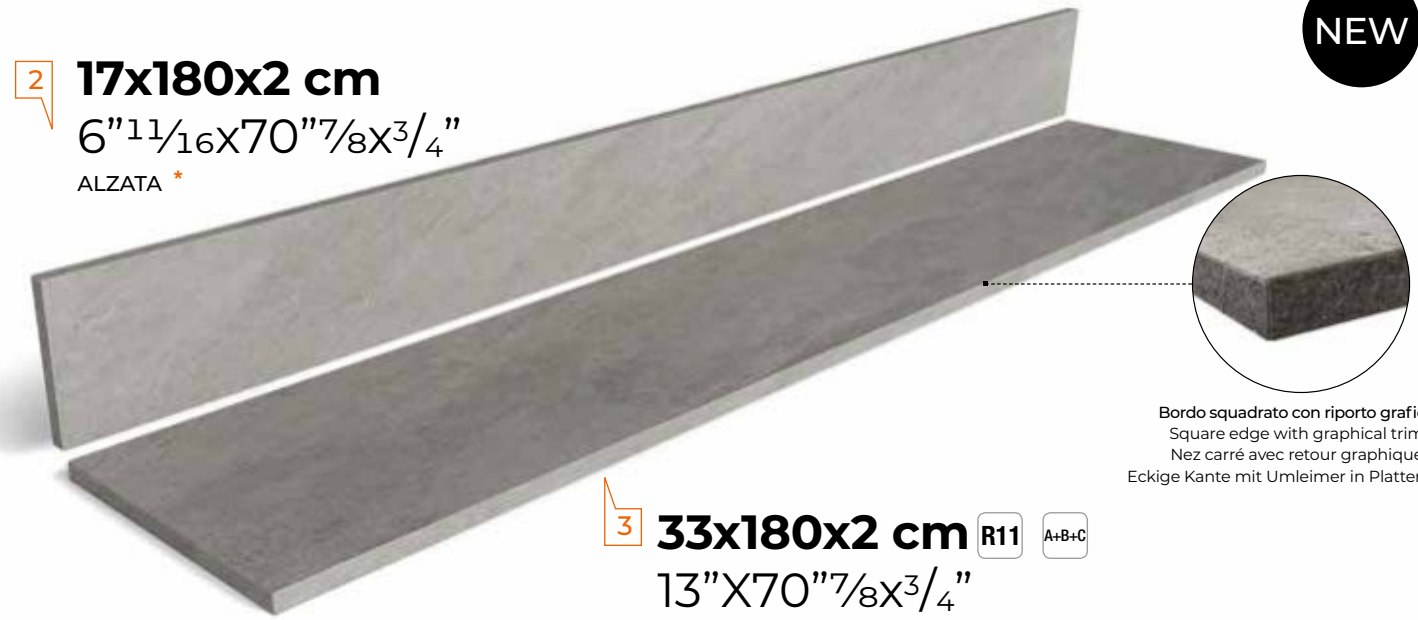

3 **33x180x2 cm** R11 A+B+C
13" x 70" ⁷/₈ x 3/4"
GRADINO MONOGRAFICO *

Bordo squadrato con riporto grafico
Square edge with graphical trim
Nez carré avec retour graphique
Eckige Kante mit Umleimer in Plattenoptik